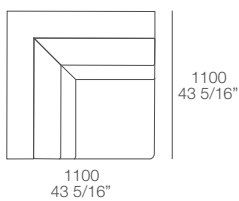

### Dimensioni:

divani fissi:

## Canyon

design Paola Navone, 2006

**Dimensioni:**  
divani componibili

Terminali sx/dx

Centrali

Chaise longue

Cuscini

Angolo