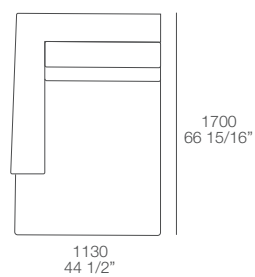

### Dimensioni:

divani fissi:

### Poltrona

## Canyon

design Paola Navone, 2006

**Dimensioni:**  
divani componibili

Terminali sx/dx

Centrali

Chaise longue

Cuscini

Angolo