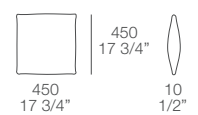

### Dimensioni:

divani fissi:

### Poltrona

## Canyon

design Paola Navone, 2006

**Dimensioni:**  
divani componibili

Terminali sx/dx

Centrali

Chaise longue

Cuscini

Angolo