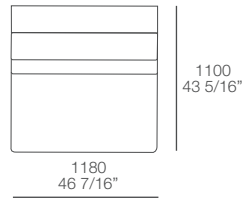

### Dimensioni:

divani fissi:

### Poltrona

## Canyon

design Paola Navone, 2006

**Dimensioni:**  
divani componibili

Terminali sx/dx

Centrali

Chaise longue

Cuscini

Angolo