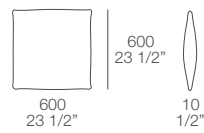

### Dimensioni:

divani fissi:

### Poltrona

## Canyon

design Paola Navone, 2006

**Dimensioni:**  
divani componibili

Terminali sx/dx

Centrali

Chaise longue

Cuscini

Angolo