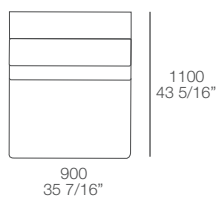

### Dimensioni:

divani fissi:

### Poltrona

## Canyon

design Paola Navone, 2006

**Dimensioni:**  
divani componibili

Terminali sx/dx

Centrali

Chaise longue

Cuscini

Angolo