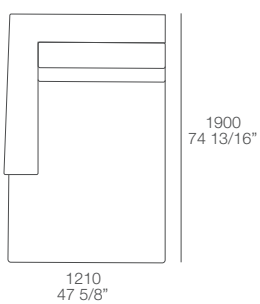

### Dimensioni:

divani fissi:

### Poltrona

## Canyon

design Paola Navone, 2006

**Dimensioni:**  
divani componibili

Terminali sx/dx

Centrali

Chaise longue

Cuscini

Angolo