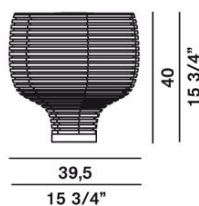

Behive

Certificazioni

LAMPADINE

alogeno
1x150W E27
con dimmer

fluorescenza
1x20W E27
con dimmer

LAMPADINE (120 V)

alogeno
1x150W E26 medium type T10 shielded frosted
con dimmer

fluorescenza
1x23W E26 medium
con dimmer